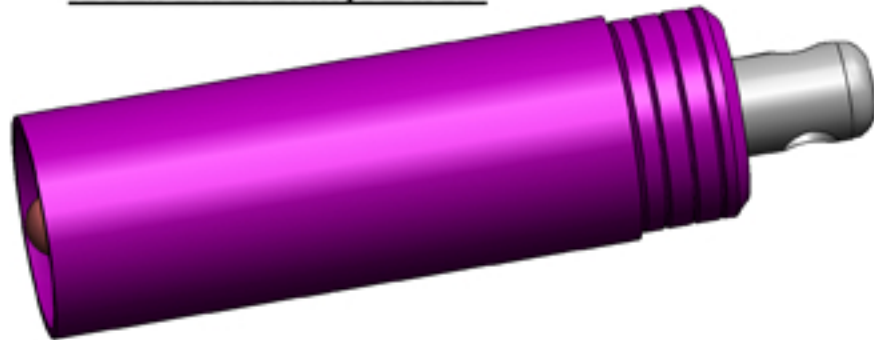

Vue 3D de la lampe élève

Vue 3D de la lampe élève écorchée avec le corps cachée

Vue 3D de la lampe élève écorchée

Lycée Charles Poncet pour Smile 2016

Echelle : 2/1
Format A4

Smile 2016

Date : 10/11/15

Concours Lampe

Vue 3D de la lampe élève

Vue 3D de la lampe élève éclatée

Lycée Charles Poncet pour Smile 2016

Echelle : 2/1
Format A4

Smile 2016

Date : 10/11/15

Concours Lampe