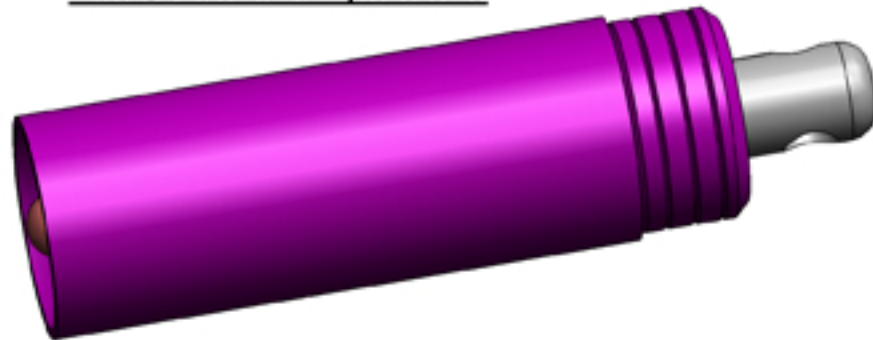

Vue 3D de la lampe élève

Vue 3D de la lampe élève écorchée avec le corps cachée

Vue 3D de la lampe élève écorchée

Lycée Charles Poncet pour Smile 2016

Echelle : 2/1
Format A4

Smile 2016

Date : 10/11/15

Concours Lampe

Vue 3D de la lampe élève

Vue 3D de la lampe élève éclatée

Lycée Charles Poncet pour Smile 2016

Echelle : 2/1
Format A4

Smile 2016

Date : 10/11/15

Concours Lampe