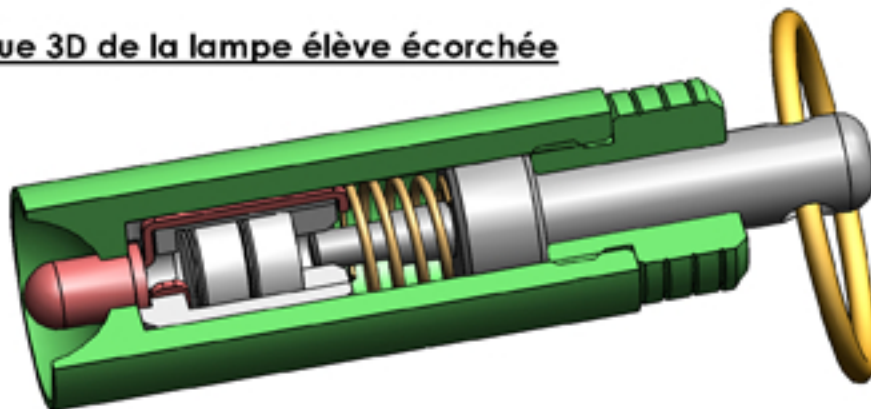

Vue 3D de la lampe élève

Vue 3D de la lampe élève écorchée avec le corps cachée

Vue 3D de la lampe élève écorchée

Lycée Charles Poncet pour Smile 2016

Echelle : 2/1
Format A4

Smile 2016

Date : 10/11/15

Concours Lampe

Vue 3D de la lampe élève

Vue 3D de la lampe élève éclatée

Lycée Charles Poncet pour Smile 2016

Echelle : 2/1
Format A4

Smile 2016

Date : 10/11/15

Concours Lampe