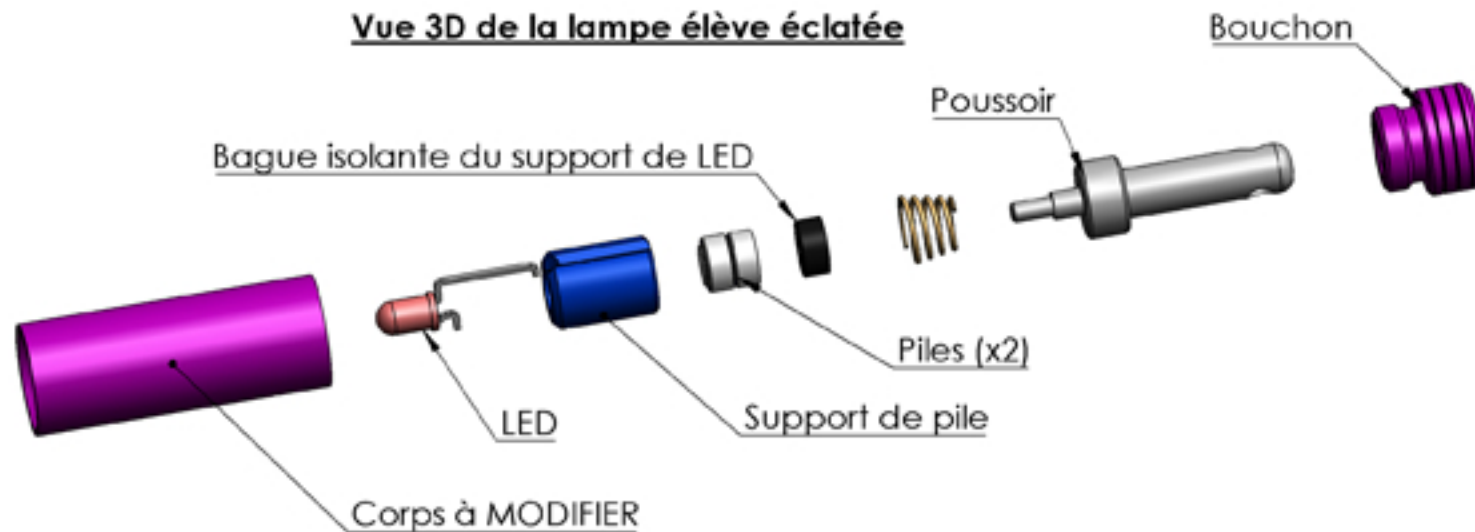

Vue 3D de la lampe élève

Vue 3D de la lampe élève écorchée avec le corps cachée

Vue 3D de la lampe élève écorchée

Lycée Charles Poncet pour Smile 2016

Echelle : 2/1
Format A4

Smile 2016

Date : 10/11/15

Concours Lampe

Vue 3D de la lampe élève

Vue 3D de la lampe élève éclatée

Lycée Charles Poncet pour Smile 2016

Echelle : 2/1
Format A4

Smile 2016

Date : 10/11/15

Concours Lampe