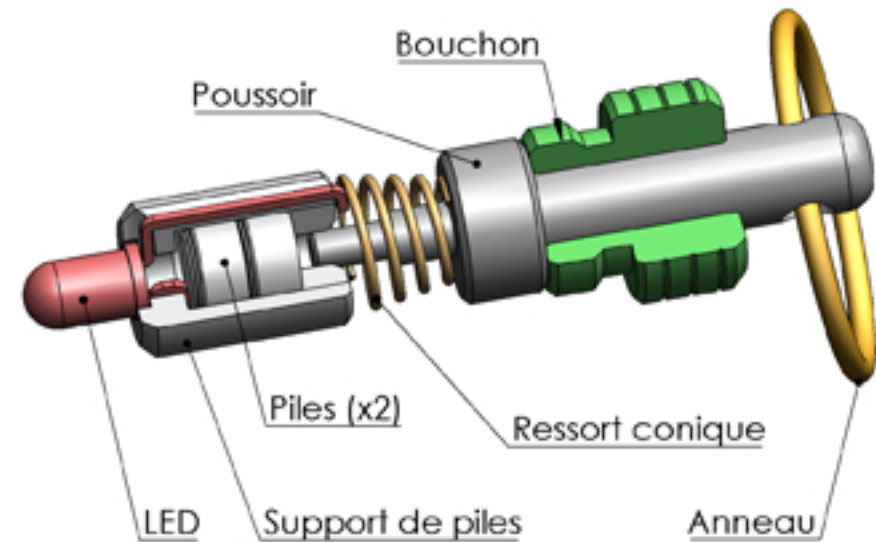

Vue 3D de la lampe élève

Vue 3D de la lampe élève écorchée avec le corps cachée

Vue 3D de la lampe élève écorchée

Lycée Charles Poncet pour Smile 2016

Echelle : 2/1
Format A4

Smile 2016

Date : 10/11/15

Concours Lampe

Vue 3D de la lampe élève

Vue 3D de la lampe élève éclatée

Lycée Charles Poncet pour Smile 2016

Echelle : 2/1
Format A4

Smile 2016

Date : 10/11/15

Concours Lampe